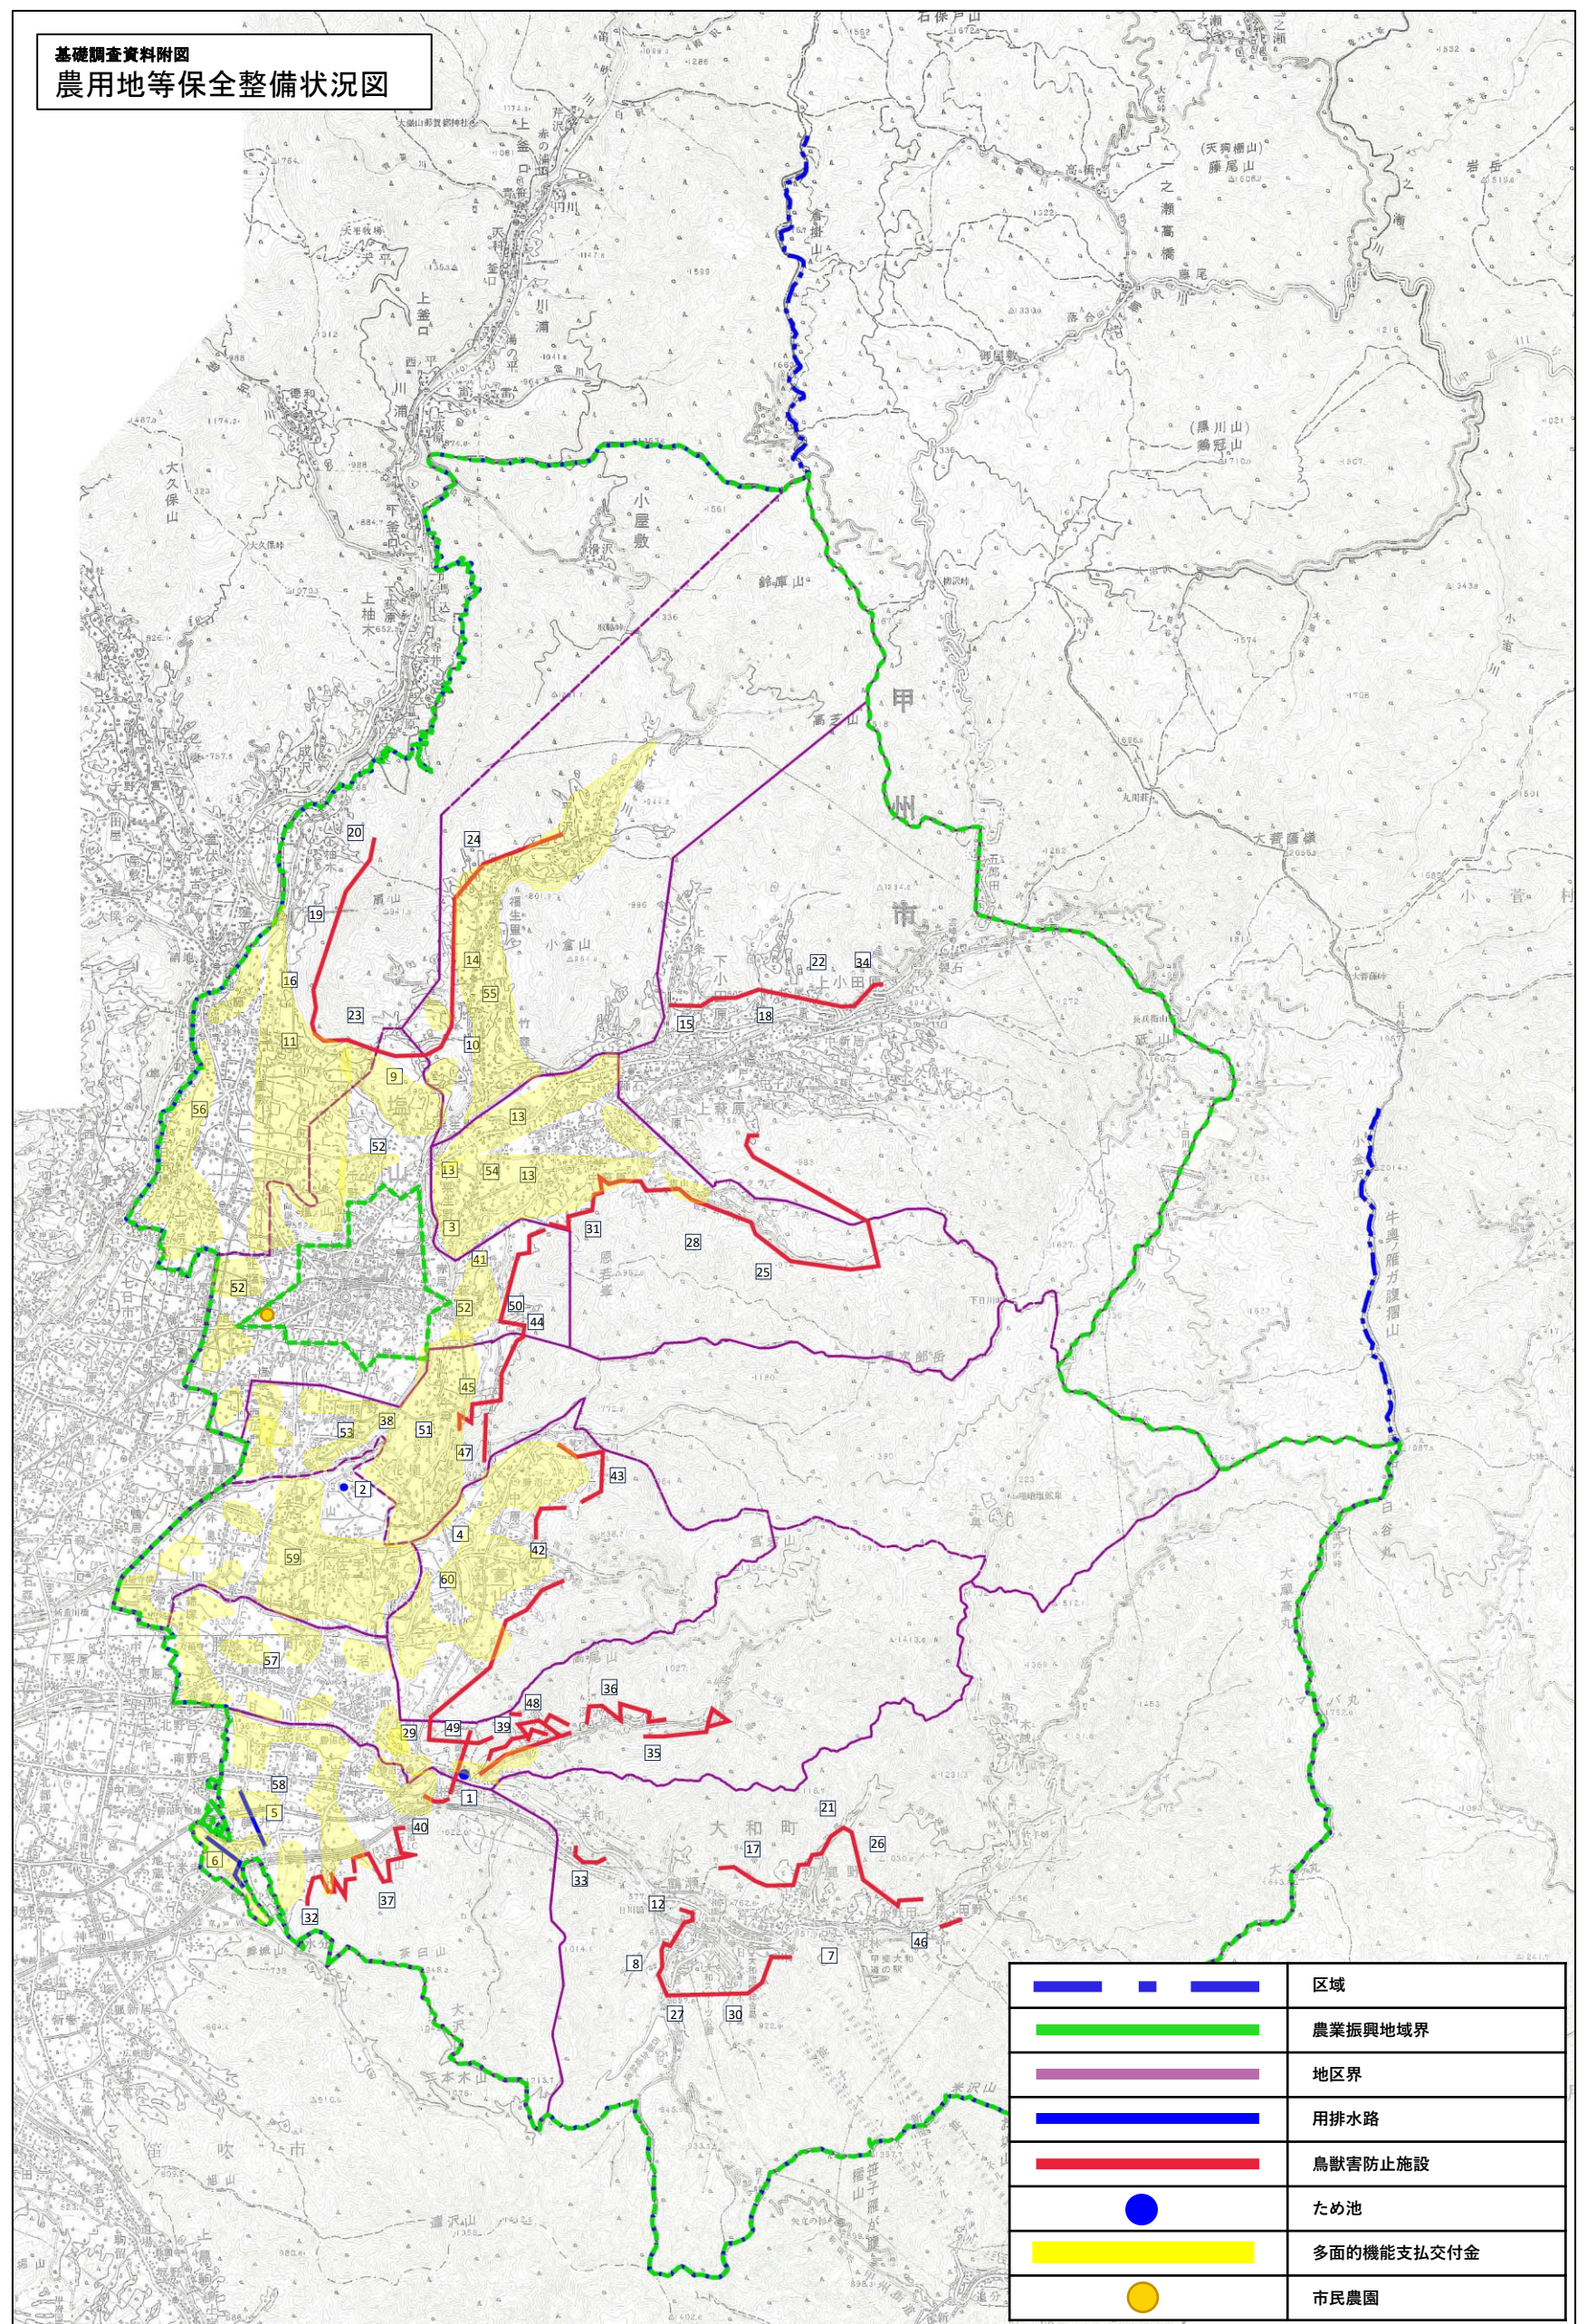

基礎調査資料附図
農用地等保全整備状況図

	区域
	農業振興地域界
	地区界
	用排水路
	鳥獣害防止施設
	ため池
	多面的機能支払交付金
	市民農園