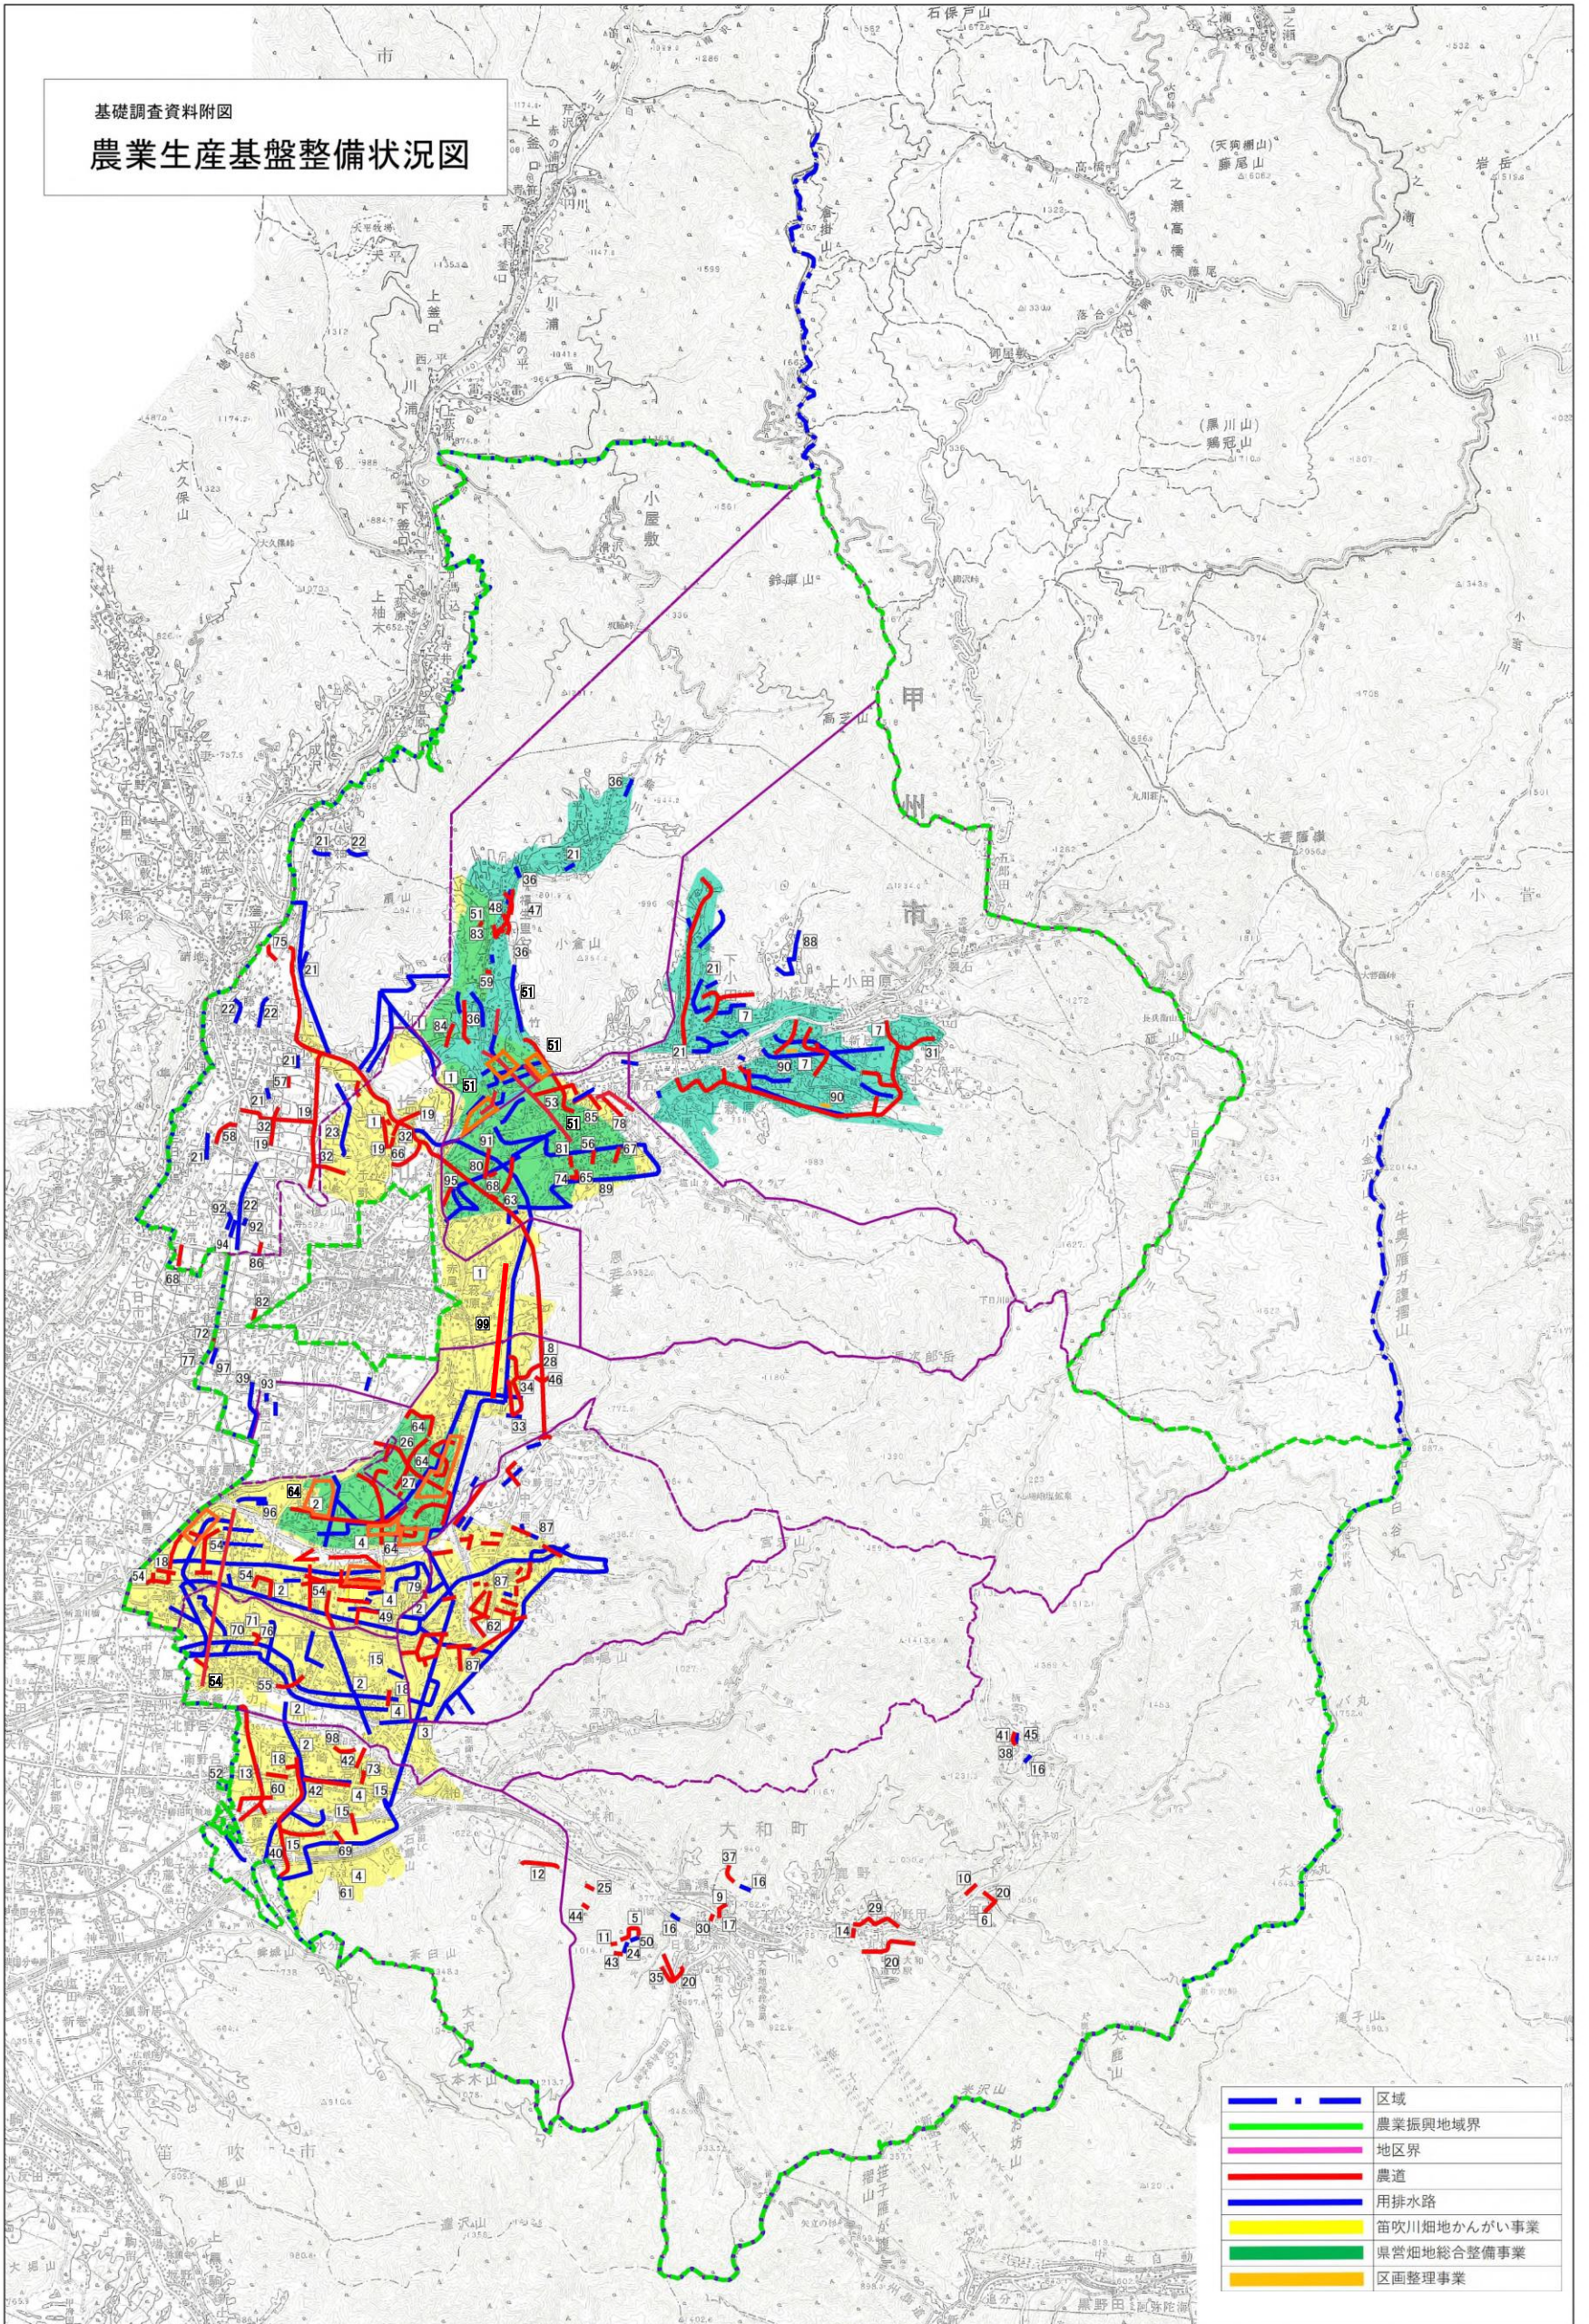

基礎調査資料附図

# 農業生産基盤整備状況図

	区域
	農業振興地域界
	地区界
	農道
	用排水路
	笛吹川畑地かんがい事業
	県営畑地総合整備事業
	区画整理事業