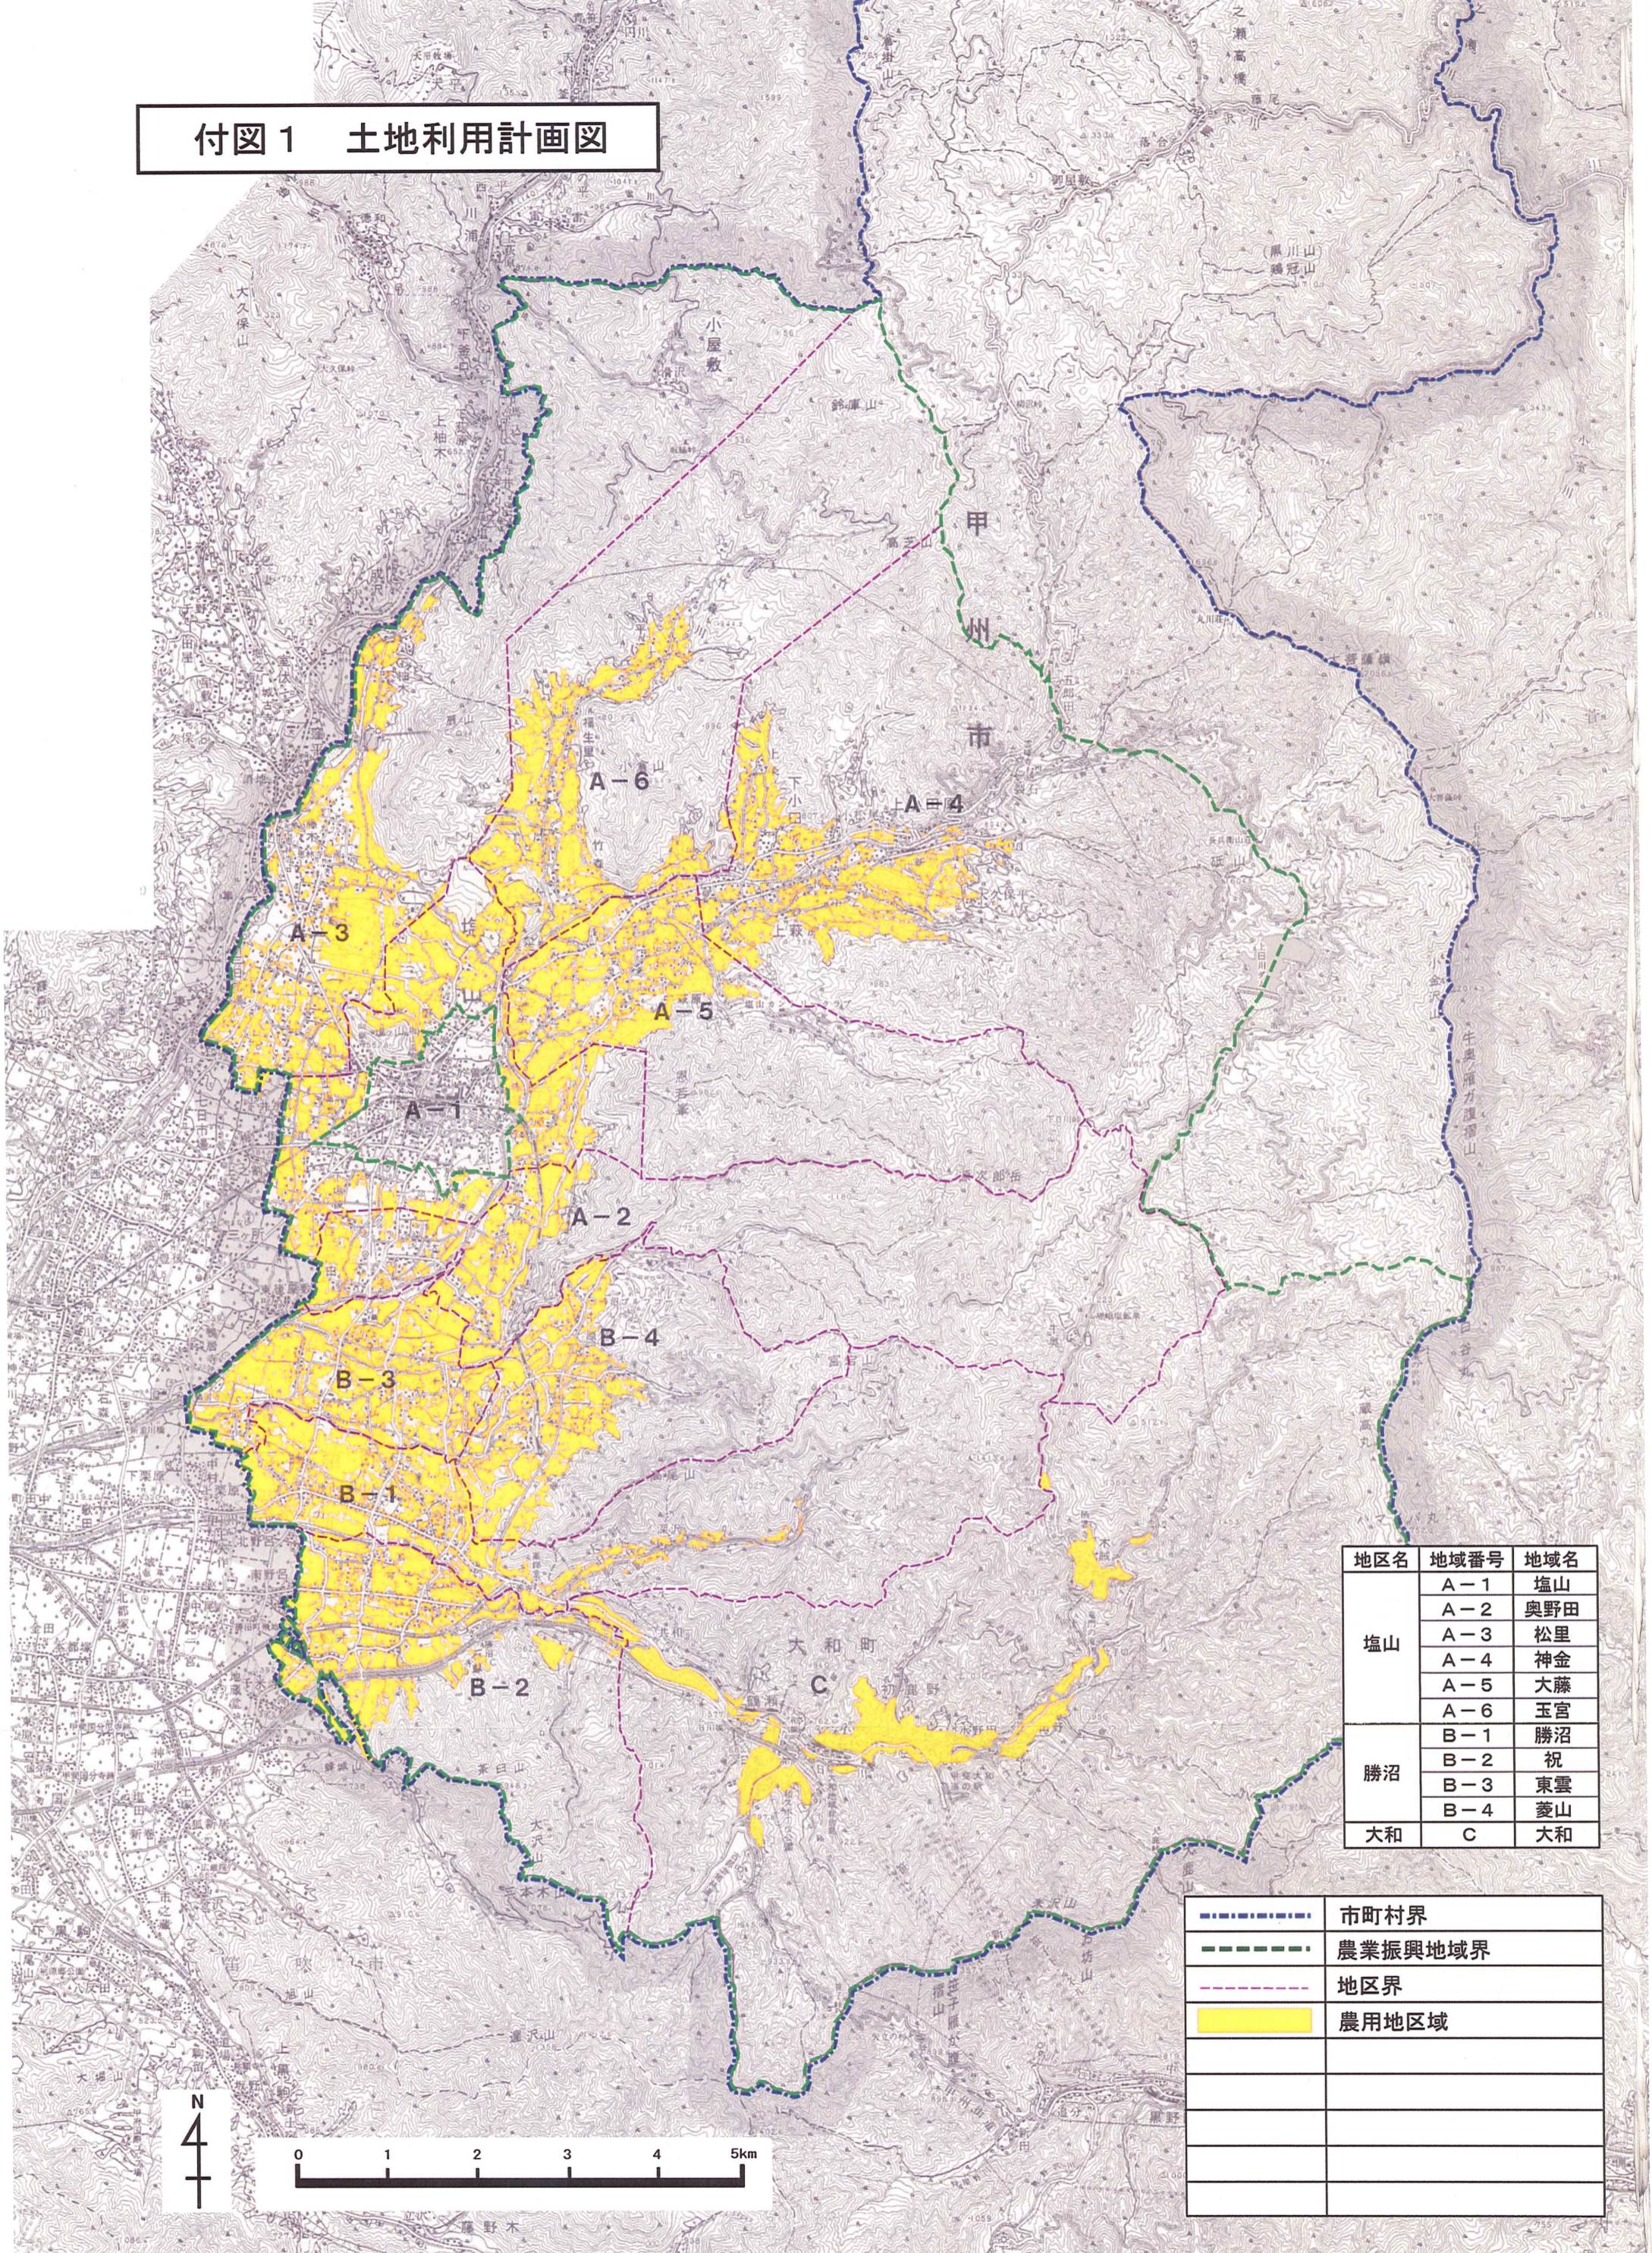

付図1 土地利用計画図

地区名	地域番号	地域名
塩山	A-1	塩山
	A-2	奥野田
	A-3	松里
	A-4	神金
	A-5	大藤
	A-6	玉宮
勝沼	B-1	勝沼
	B-2	祝
	B-3	東雲
	B-4	菱山
大和	C	大和

	市町村界
	農業振興地域界
	地区界
	農用地区域