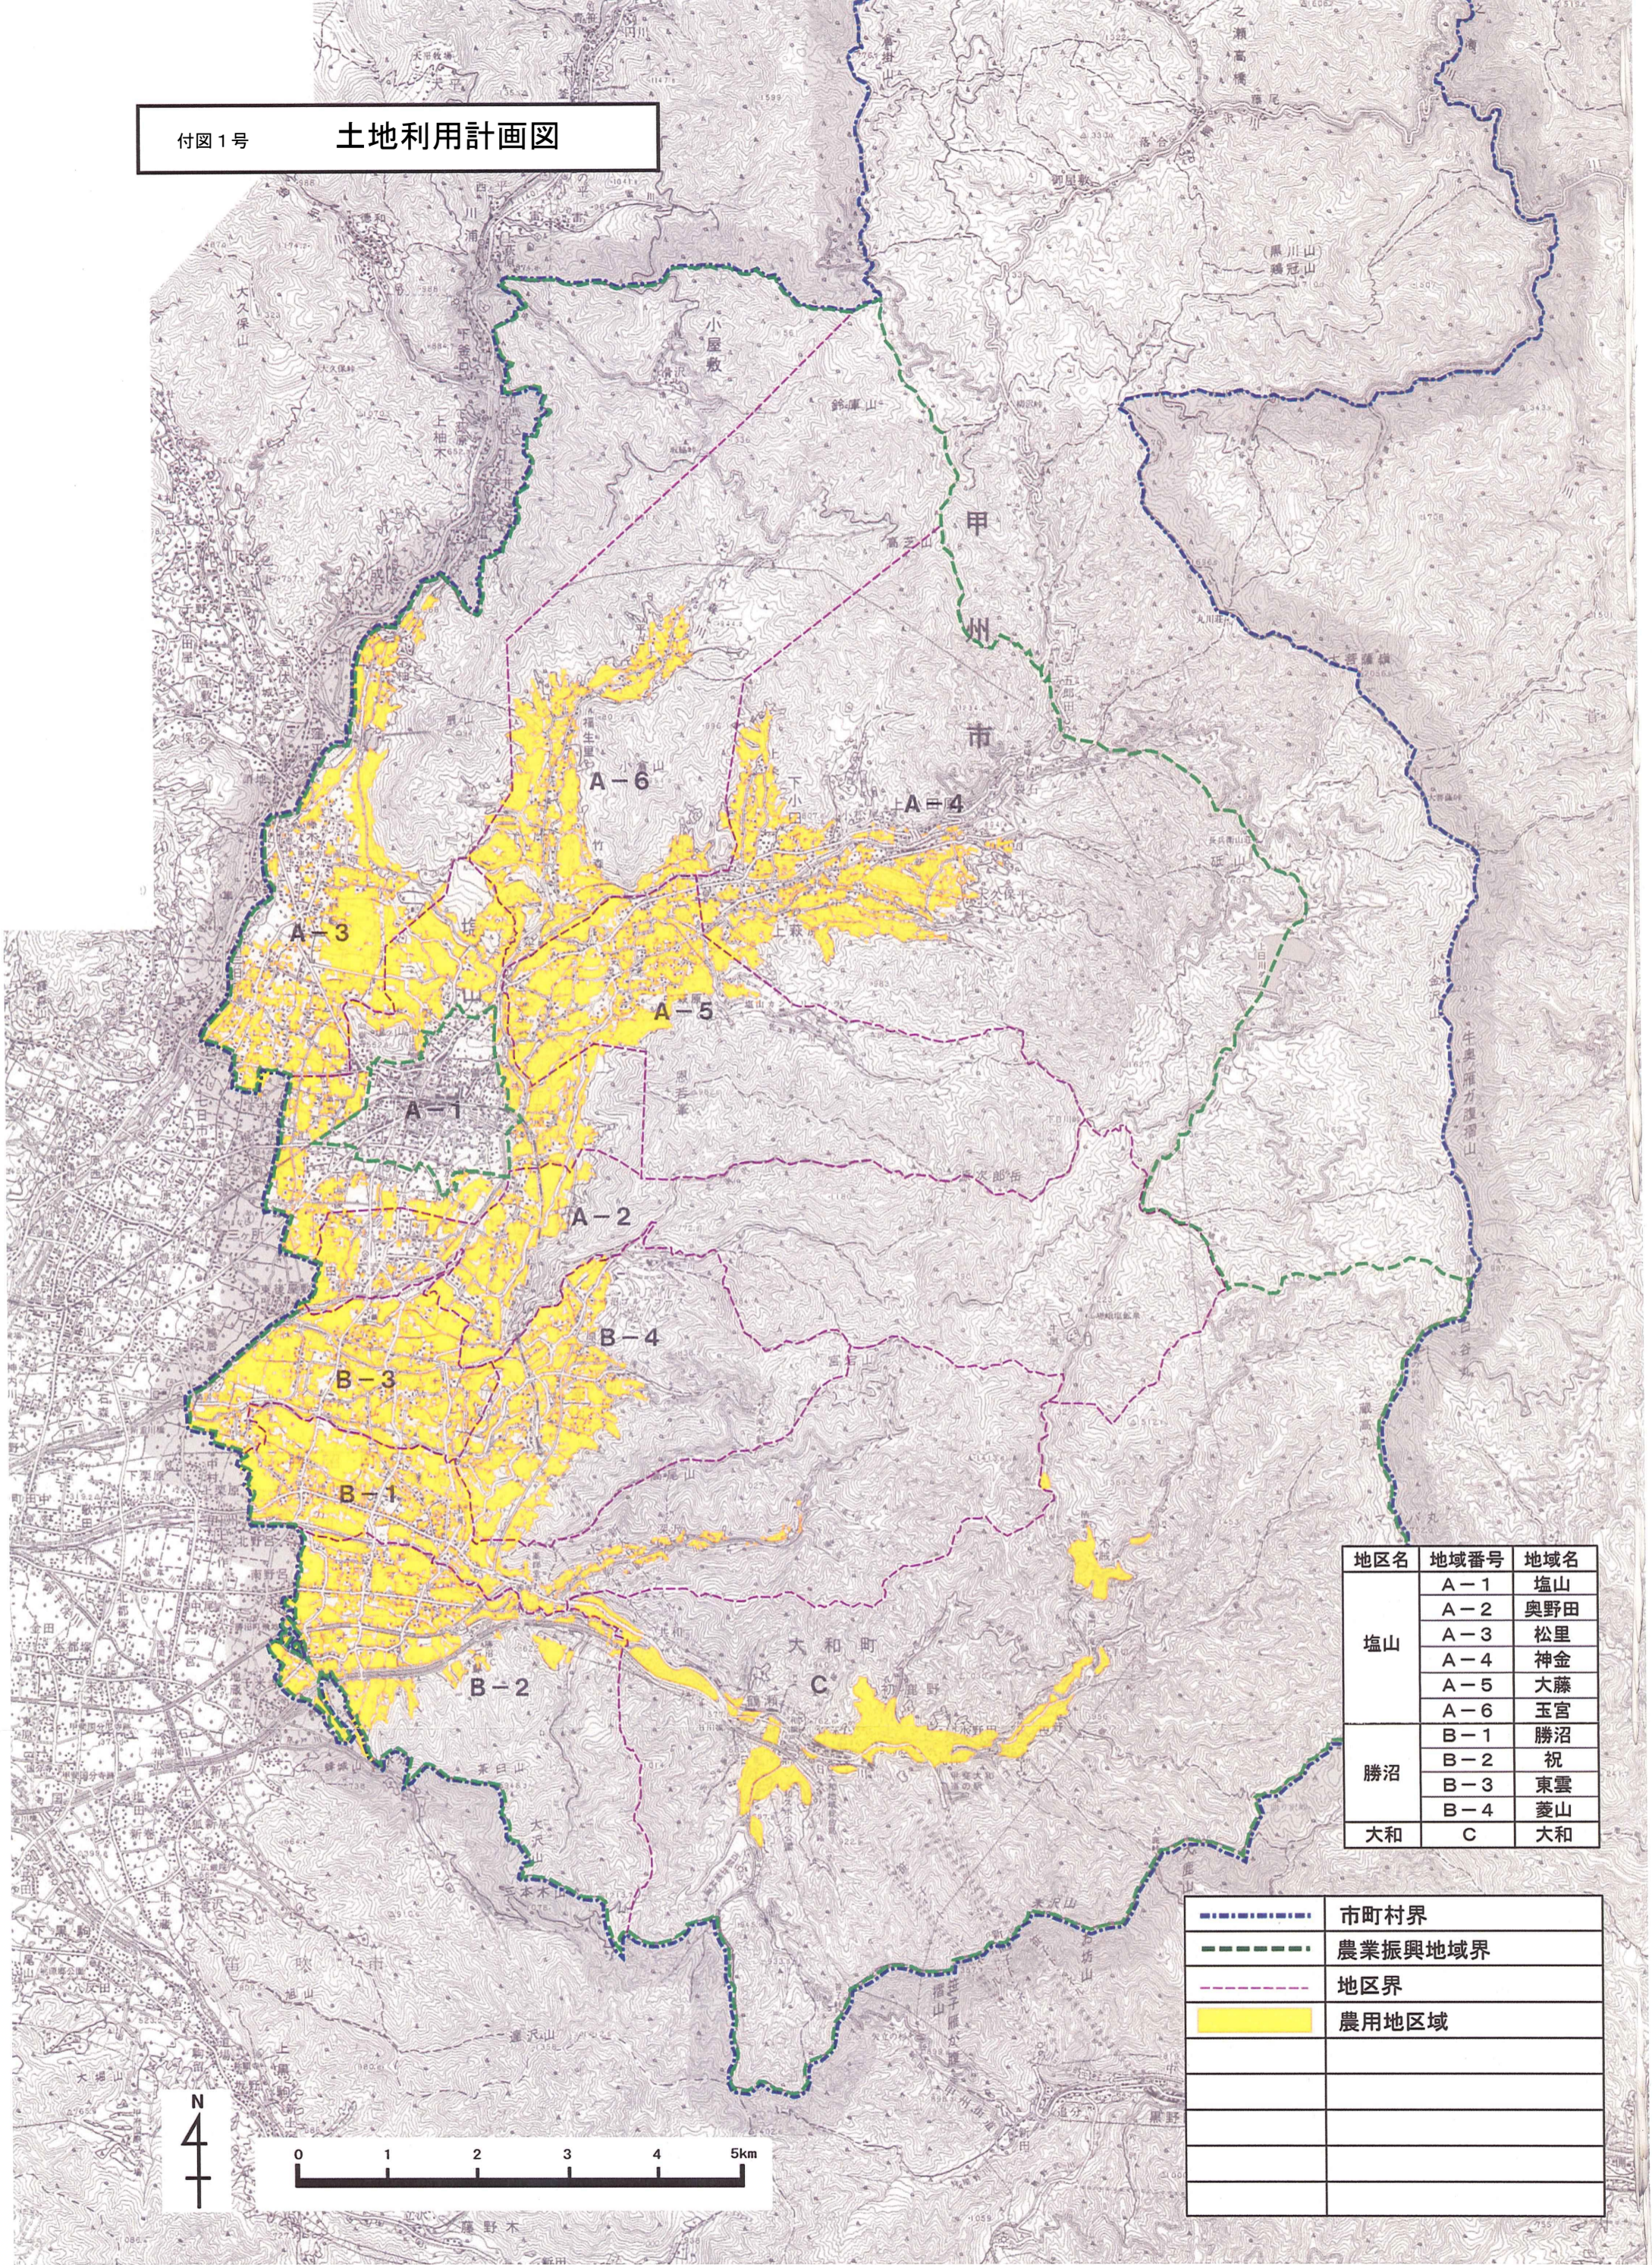

土地利用計画図

地区名	地域番号	地域名
塩山	A-1	塩山
	A-2	奥野田
	A-3	松里
	A-4	神金
	A-5	大藤
	A-6	玉宮
勝沼	B-1	勝沼
	B-2	祝
	B-3	東雲
	B-4	菱山
大和	C	大和

	市町村界
	農業振興地域界
	地区界
	農用地区域