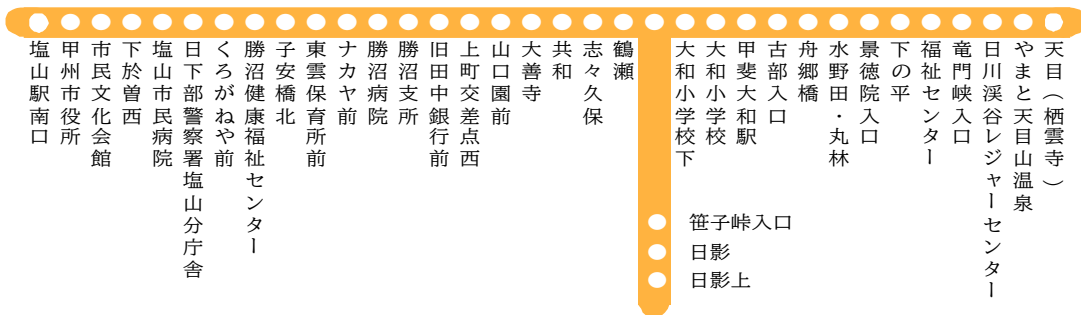

# 甲州市縦断線

天目行き	(毎日運行)			
塩山駅南口(2番のりば)	9:09	12:32	15:08	17:37
甲州市役所	9:11	12:34	15:10	17:39
市民文化会館	9:16	12:39	15:15	17:44
下於曾西	9:19	12:42	15:18	17:47
塩山市民病院	9:22	12:45	15:21	17:50
日下部警察署塩山分庁舎	9:25	12:48	15:24	17:53
くろがねや前	9:28	12:51	15:27	17:56
勝沼健康福祉センター	9:33	12:56	15:32	18:01
子安橋北	9:35	12:58	15:34	18:03
東雲保育所前	9:36	12:59	15:35	18:04
ナカヤ前	9:37	13:00	15:36	18:05
勝沼病院	9:38	13:01	15:37	18:06
勝沼支所	9:39	13:02	15:38	18:07
旧田中銀行前	9:41	13:04	15:40	18:09
上町交差点西	9:42	13:05	15:41	18:10
山口園前	9:42	13:05	15:41	18:10
大善寺	9:43	13:06	15:42	18:11
共和	9:46	13:09	15:45	18:14
志々久保	9:48	13:11	15:47	18:16
鶴瀬	9:49	13:12	15:48	18:17
箆子峠入口	9:50	13:13	15:49	-
日影	9:53	13:16	15:52	-
日影上	9:54	13:17	15:53	-
日影	9:54	13:17	15:53	-
箆子峠入口	9:57	13:20	15:56	-
大和小学校下	9:58	13:21	15:57	18:18
大和小学校	9:58	13:21	15:57	18:18
甲斐大和駅 着	9:59	13:22	15:58	18:19
発	10:00	13:23	15:59	18:20
古部入口	10:01	13:24	16:00	18:21
舟郷橋	10:02	13:25	16:01	18:22
水野田・丸林	10:02	13:25	16:01	18:22
景德院入口	10:04	13:27	16:03	18:24
下の平	10:05	13:28	16:04	18:25
福祉センター	10:06	13:29	16:05	18:26
竜門峡入口	10:06	13:29	16:05	18:26
日川溪谷レジャーセンター	10:08	13:31	16:07	18:28
やまと天目山温泉	10:11	13:34	16:10	18:31
天目(栖霞寺)	10:14	13:37	16:13	18:34

▲印：日曜・祝日運休

年末年始（12月31日から1月3日）の期間は運休となります。

箆子峠入口から日影上及び舟郷橋から天目の間は、自由乗降区間となります。

甲州市縦断線  
塩山駅南口～勝沼支所～大善寺～日影～甲斐大和駅～天目