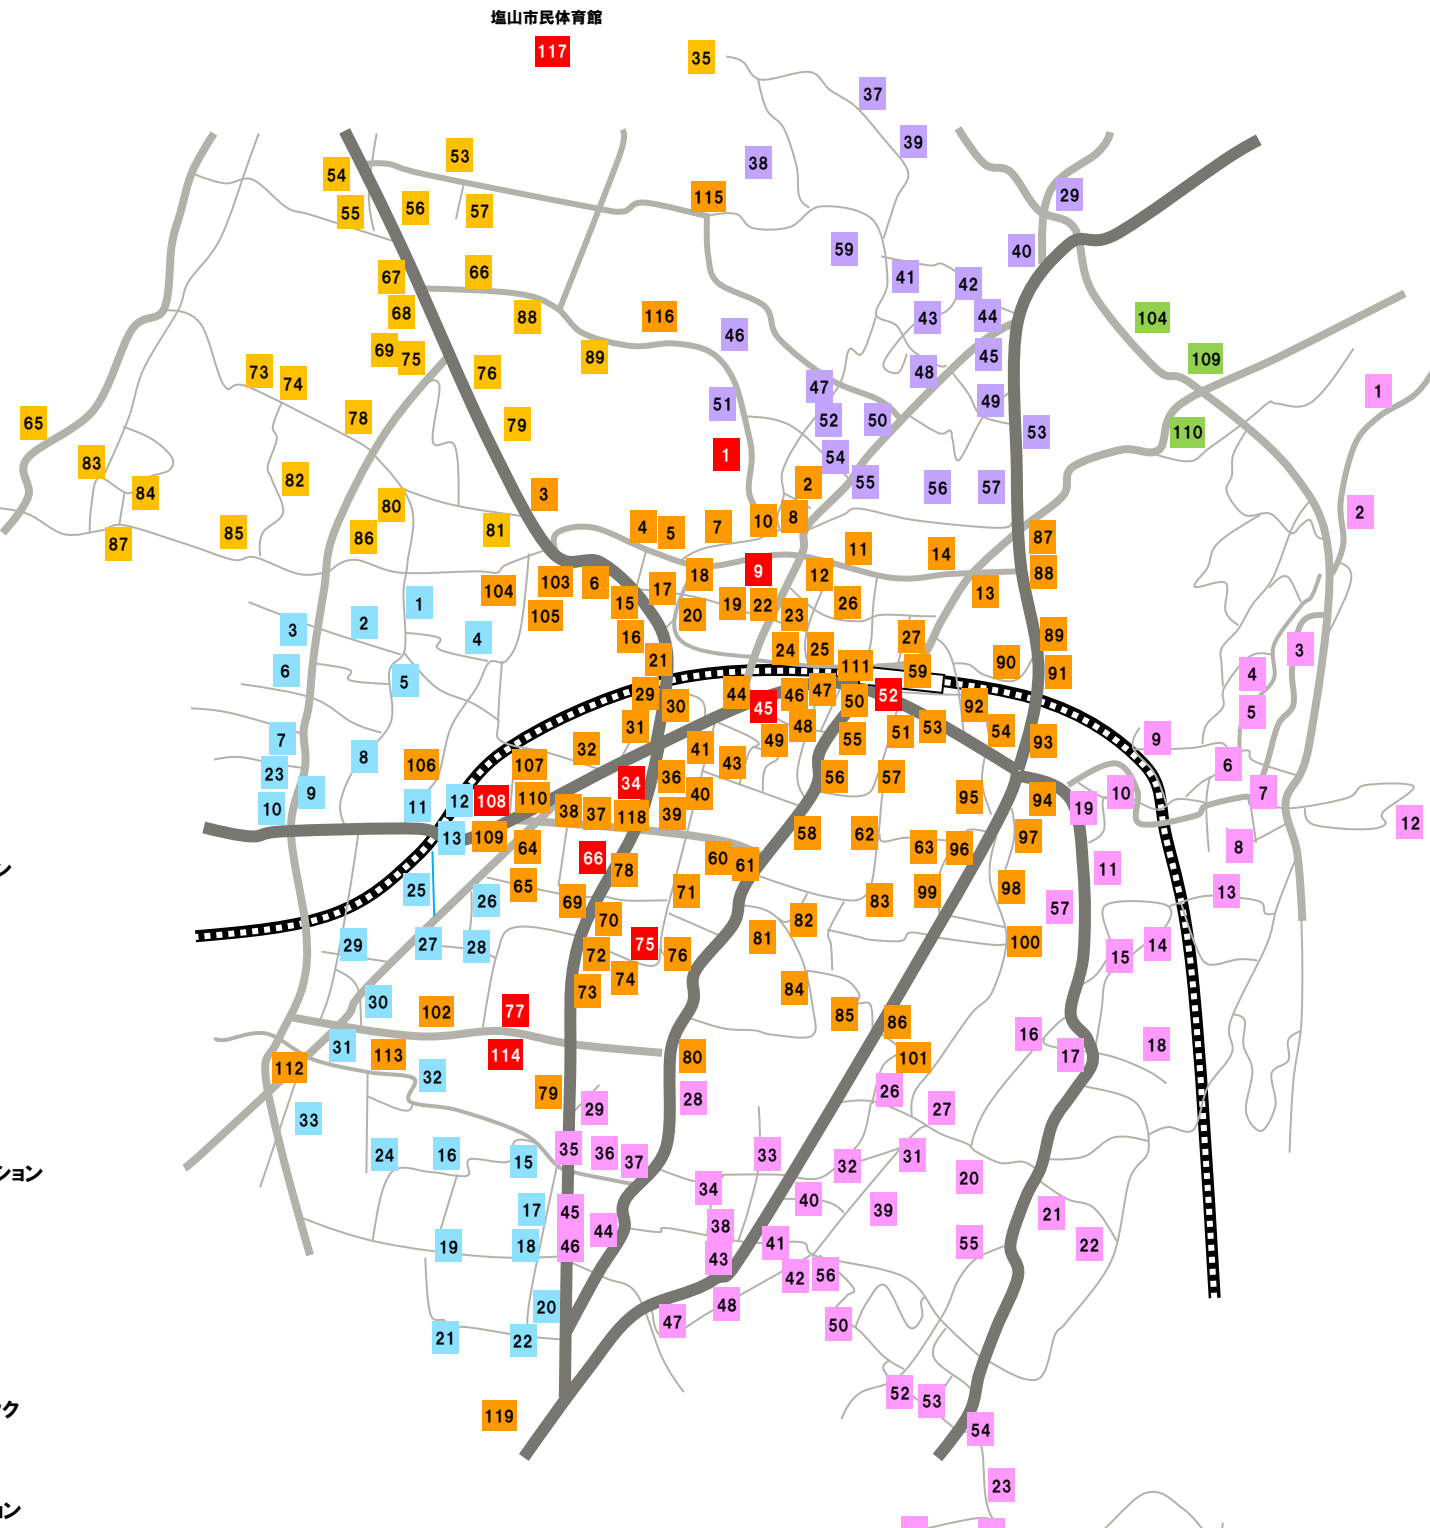

甲州市デマンドバス停マップ

【ご予約】予約センター フリーダイヤル0120-13-5040

共通エリア

- き 1 塩寿荘 [中継地]
- き 2 北小学校前
- き 3 東方入口
- き 4 上西リサイクルステーション
- き 5 上西区集会所
- き 6 和田食料品店前
- き 7 池田屋金物店北
- き 8 塩山温泉入口バス停
- き 9 塩山温泉3区ゴミステーション [中継地]
- き 10 山梨信金塩山支店
- き 11 産業技術短大
- き 12 町屋集会所
- き 13 上東リサイクルステーション
- き 14 御嶽大権現
- き 15 仲沢バス停
- き 16 県営住宅塩山団地
- き 17 藤原製材前
- き 18 仲沢橋西交差点
- き 19 町屋ゴミステーション
- き 20 塩山郵便局
- き 21 岡外科
- き 22 本町バス停
- き 23 早乙女歯科
- き 24 三塚歯科
- き 25 三省堂西ゴミステーション
- き 26 カトリック幼稚園
- き 27 甘草屋敷
- き 29 たんぽぽ保育園北
- き 30 高木歯科
- き 31 宮之窪ゴミステーション
- き 32 東電塩山変電所入口
- き 34 オギノ塩山 [中継地]
- き 36 望月整骨院
- き 37 下西リサイクルステーション
- き 38 甲府信金塩山支店
- き 39 宿澤歯科
- き 40 JA塩山支所
- き 41 保健福祉センター
- き 43 塩山南小学校
- き 44 甲州市役所前バス停
- き 45 甲州市役所 [中継地]
- き 46 パンのまるや前
- き 47 岩瀬内科
- き 48 ハローワーク塩山
- き 49 恩賜林・内田歯科
- き 50 駅前郵便局
- き 51 塩山整骨院前
- き 52 塩山南口 [中継地]
- き 53 村田医院
- き 54 塩山東公民館
- き 55 県民信組塩山支店
- き 56 於曾公園入口バス停
- き 57 旗板公会堂
- き 58 林際ゴミステーション
- き 59 塩山北口
- き 60 若宮ゴミステーション
- き 61 下於曾東バス停

- ま 35 三日市場大手先中組ゴミステーション
- ま 53 セブンイレブン三日市場店
- ま 54 追手先バス停
- ま 56 コメリ三日市場店
- ま 57 金峰泉カイロプラティック治療院
- ま 65 乙川戸ゴミステーション
- ま 66 北平団地西
- ま 67 あめみや医院
- ま 68 上井尻バス停
- ま 69 上井尻公会堂
- ま 73 井尻小バス停
- ま 74 上井尻消防詰所
- ま 75 上井尻東組