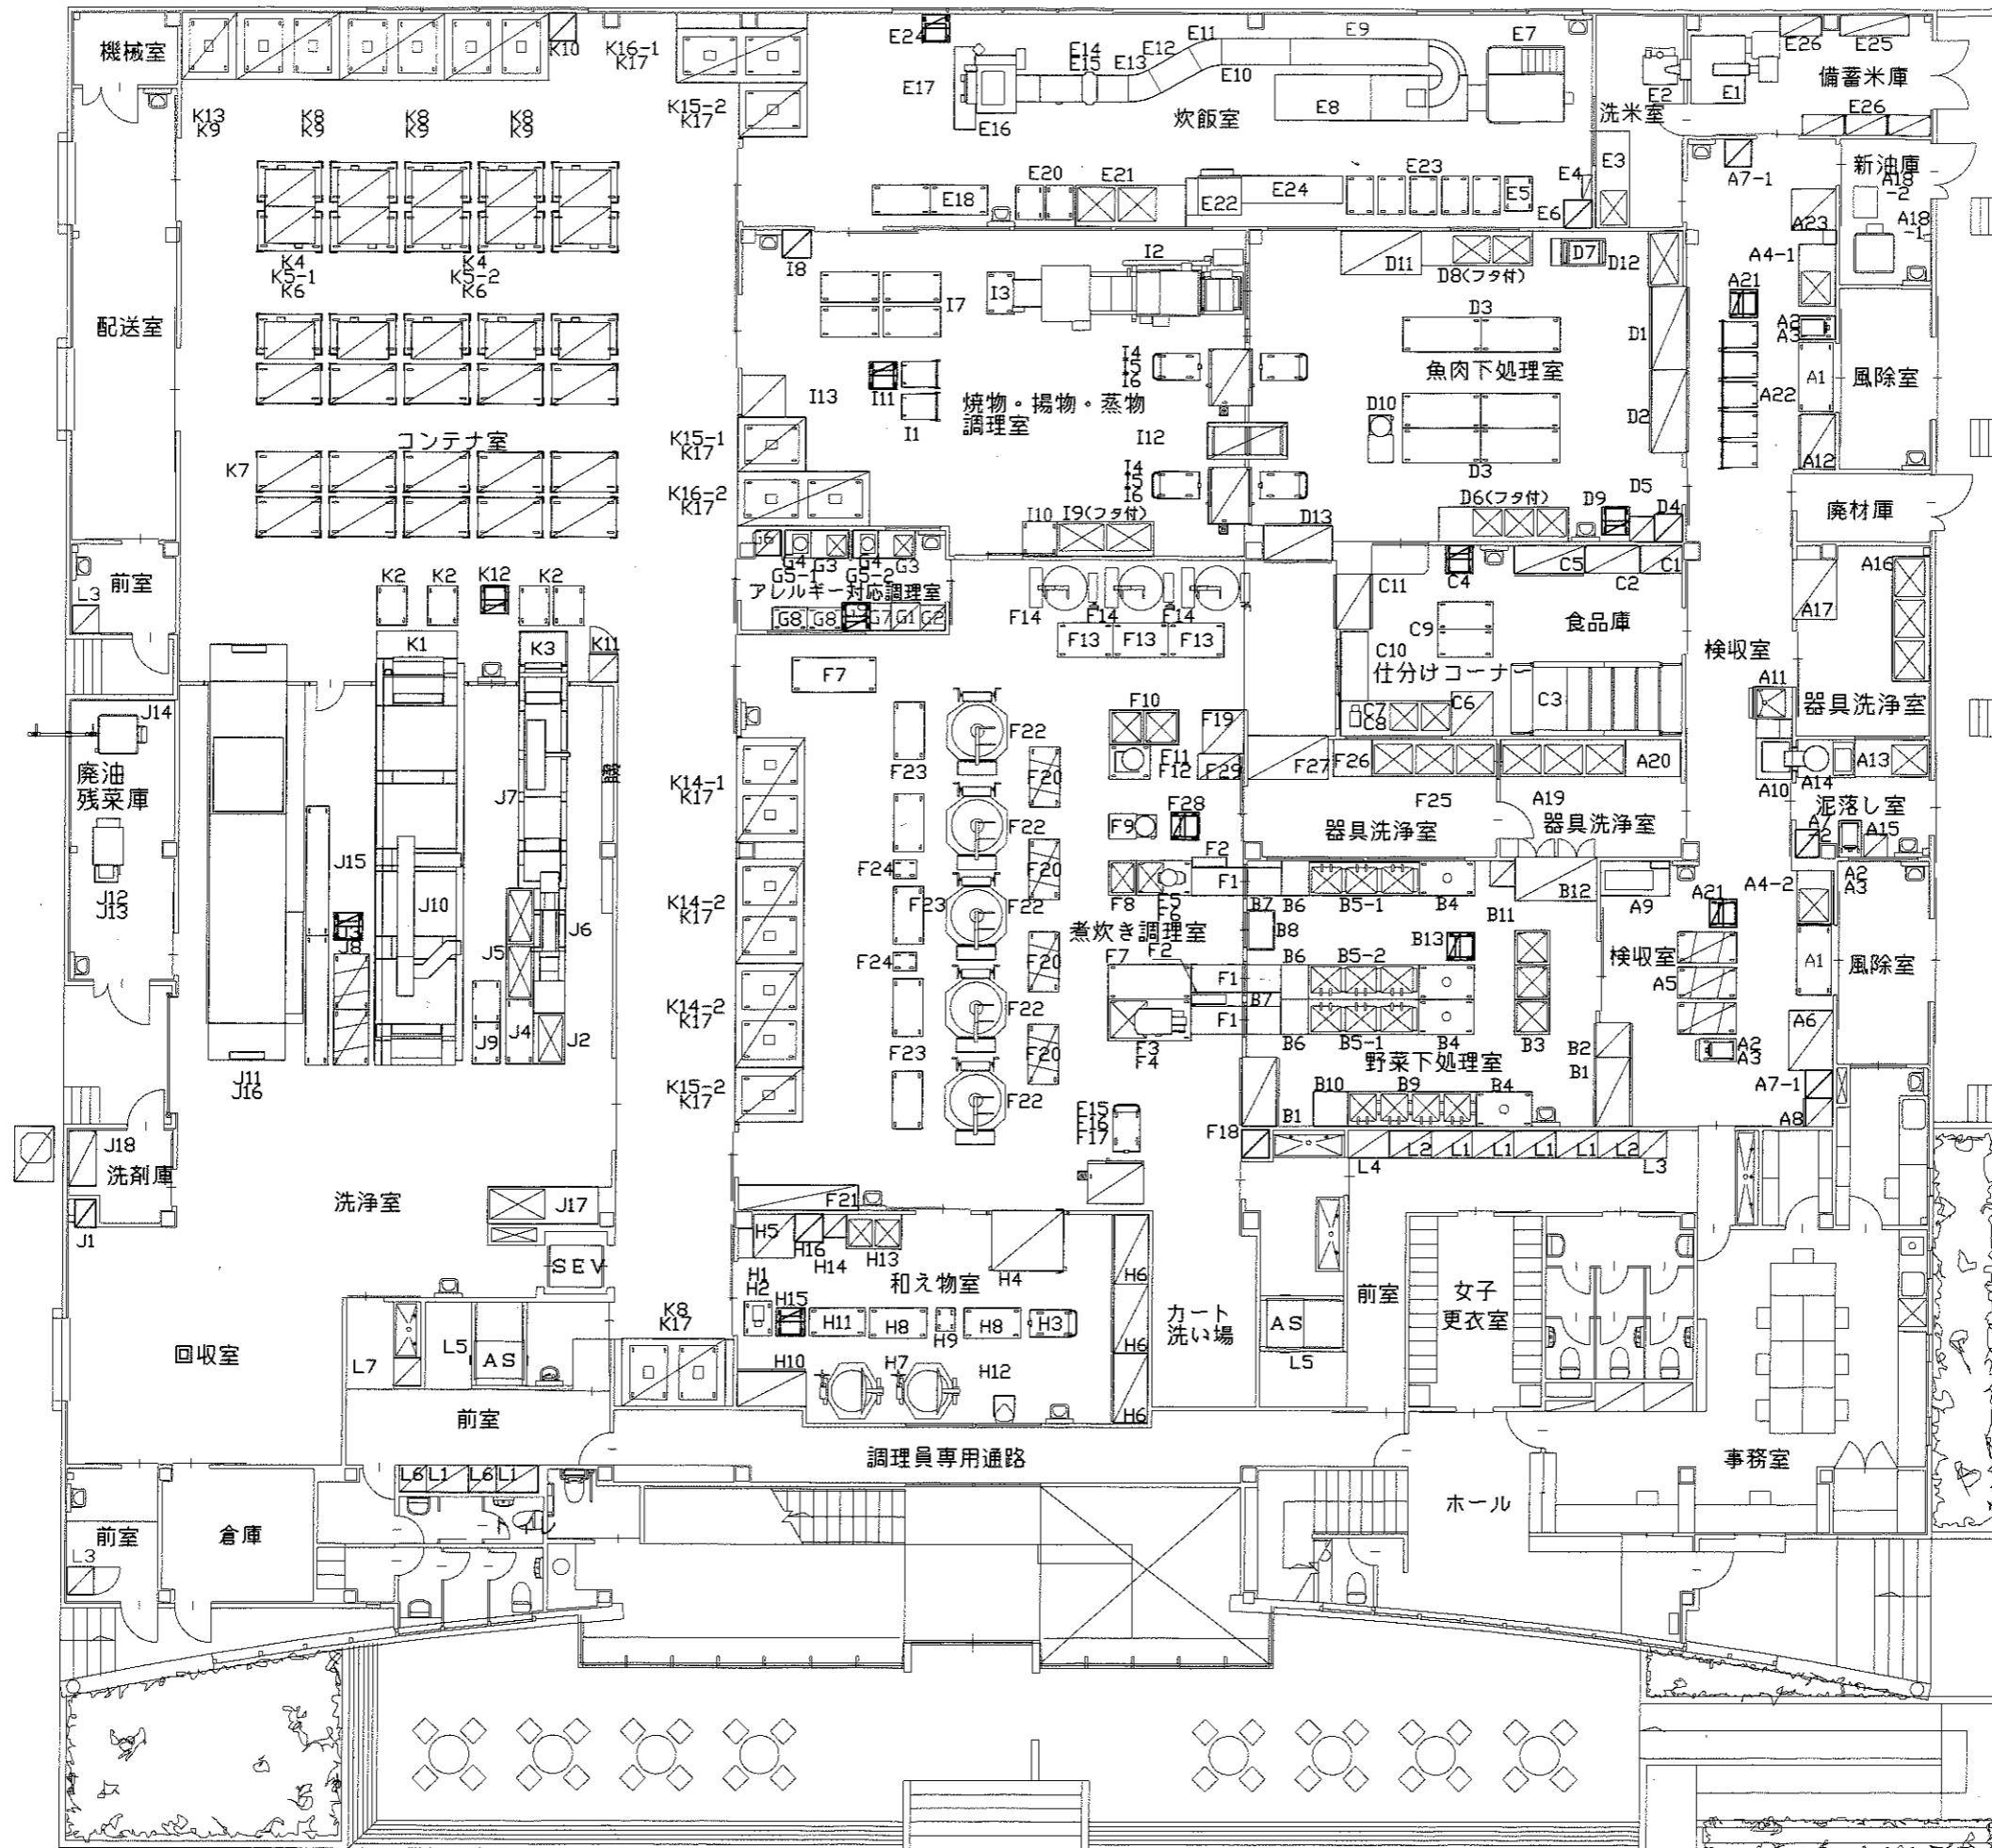

配置図1

甲州市学校給食センター用厨房機器 配置図

配置図2

甲州市学校給食センターレイアウト