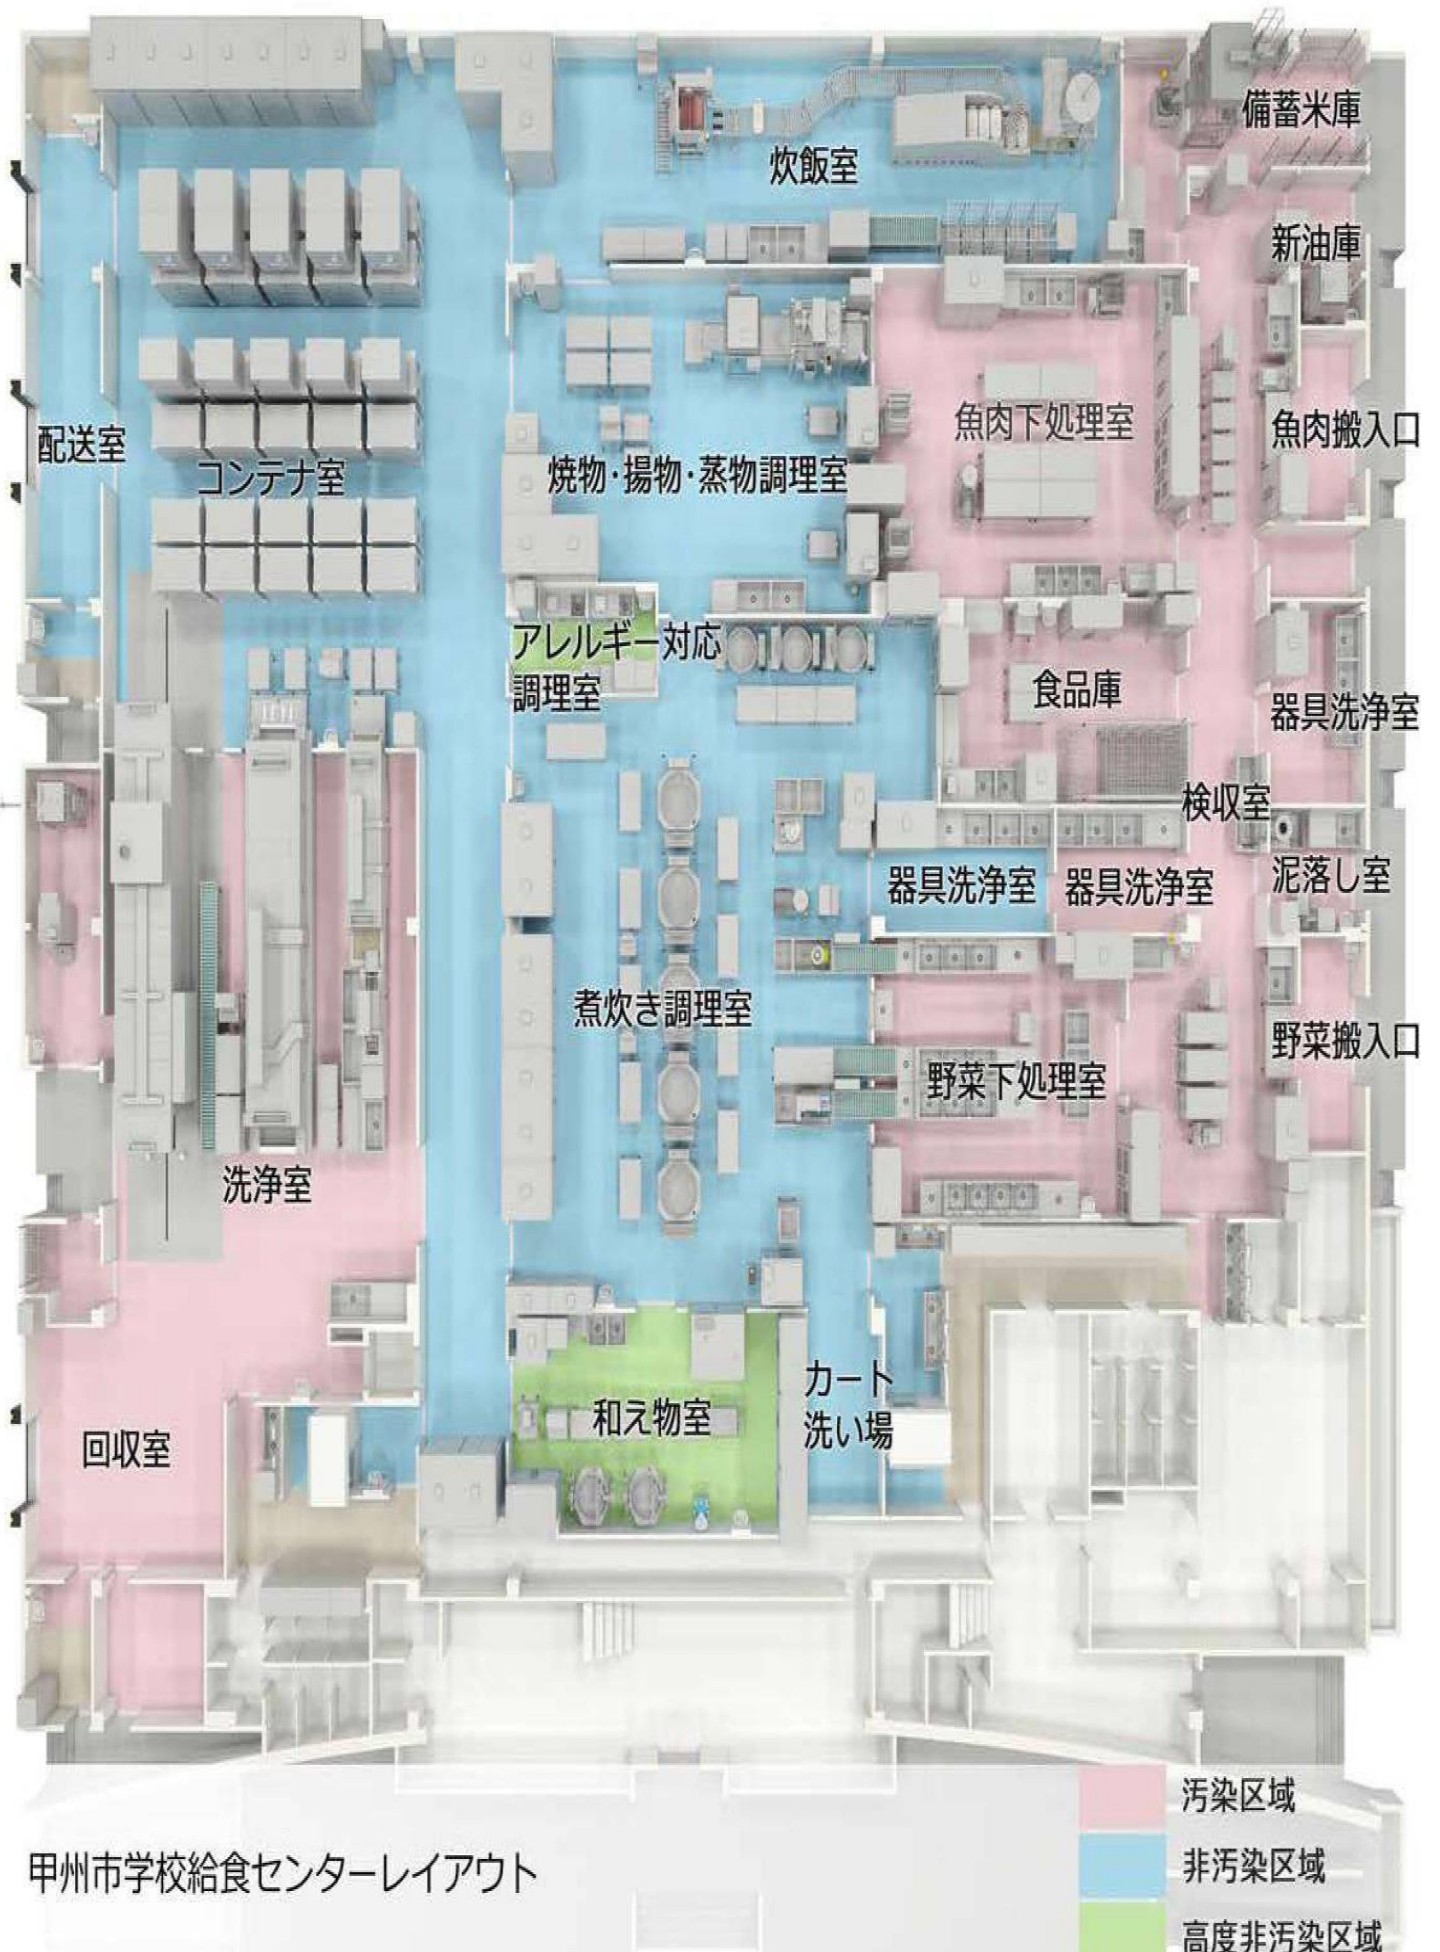

配置図1

甲州市学校給食センター用厨房機器 配置図

配置図2

甲州市学校給食センターレイアウト