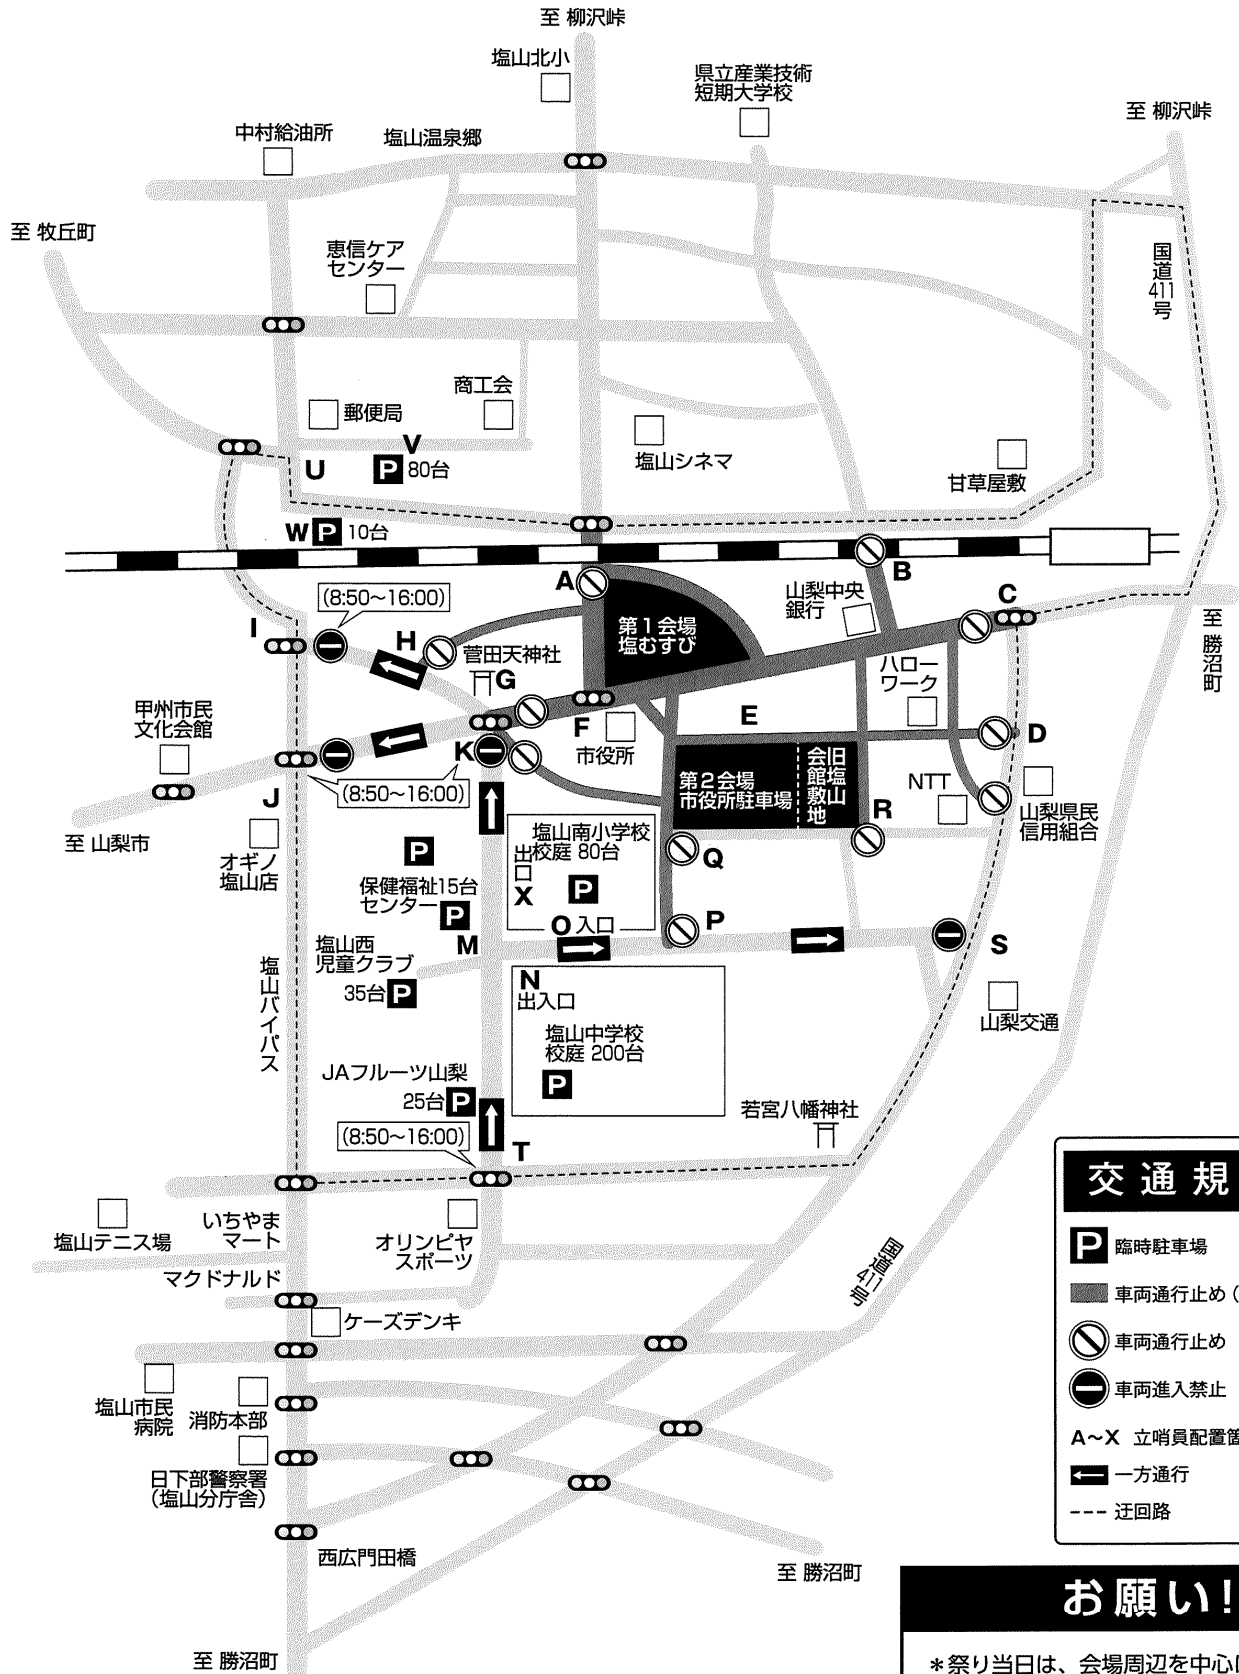

開催日：令和6年10月20日（日）

### 交通規制図

- P** 臨時駐車場
- 車両通行止め (8:50~16:10)
- ⊘ 車両通行止め
- ⊘ 車両進入禁止
- A~X 立哨員配置箇所
- 一方通行
- 迂回路

### お願い!!

- \* 祭り当日は、会場周辺を中心に交通規制が行われます。駐車場の不足や混雑が予想されますので、ご理解とご協力をお願いいたします。
- \* 会場内でのゴミの分別と減量化と、環境美化にご協力下さい。
- \* 運転される方は飲酒はできません。
- \* 祭り会场上空において、ドローン・ラジコン等による飛行、撮影等を行うことはご遠慮ください。