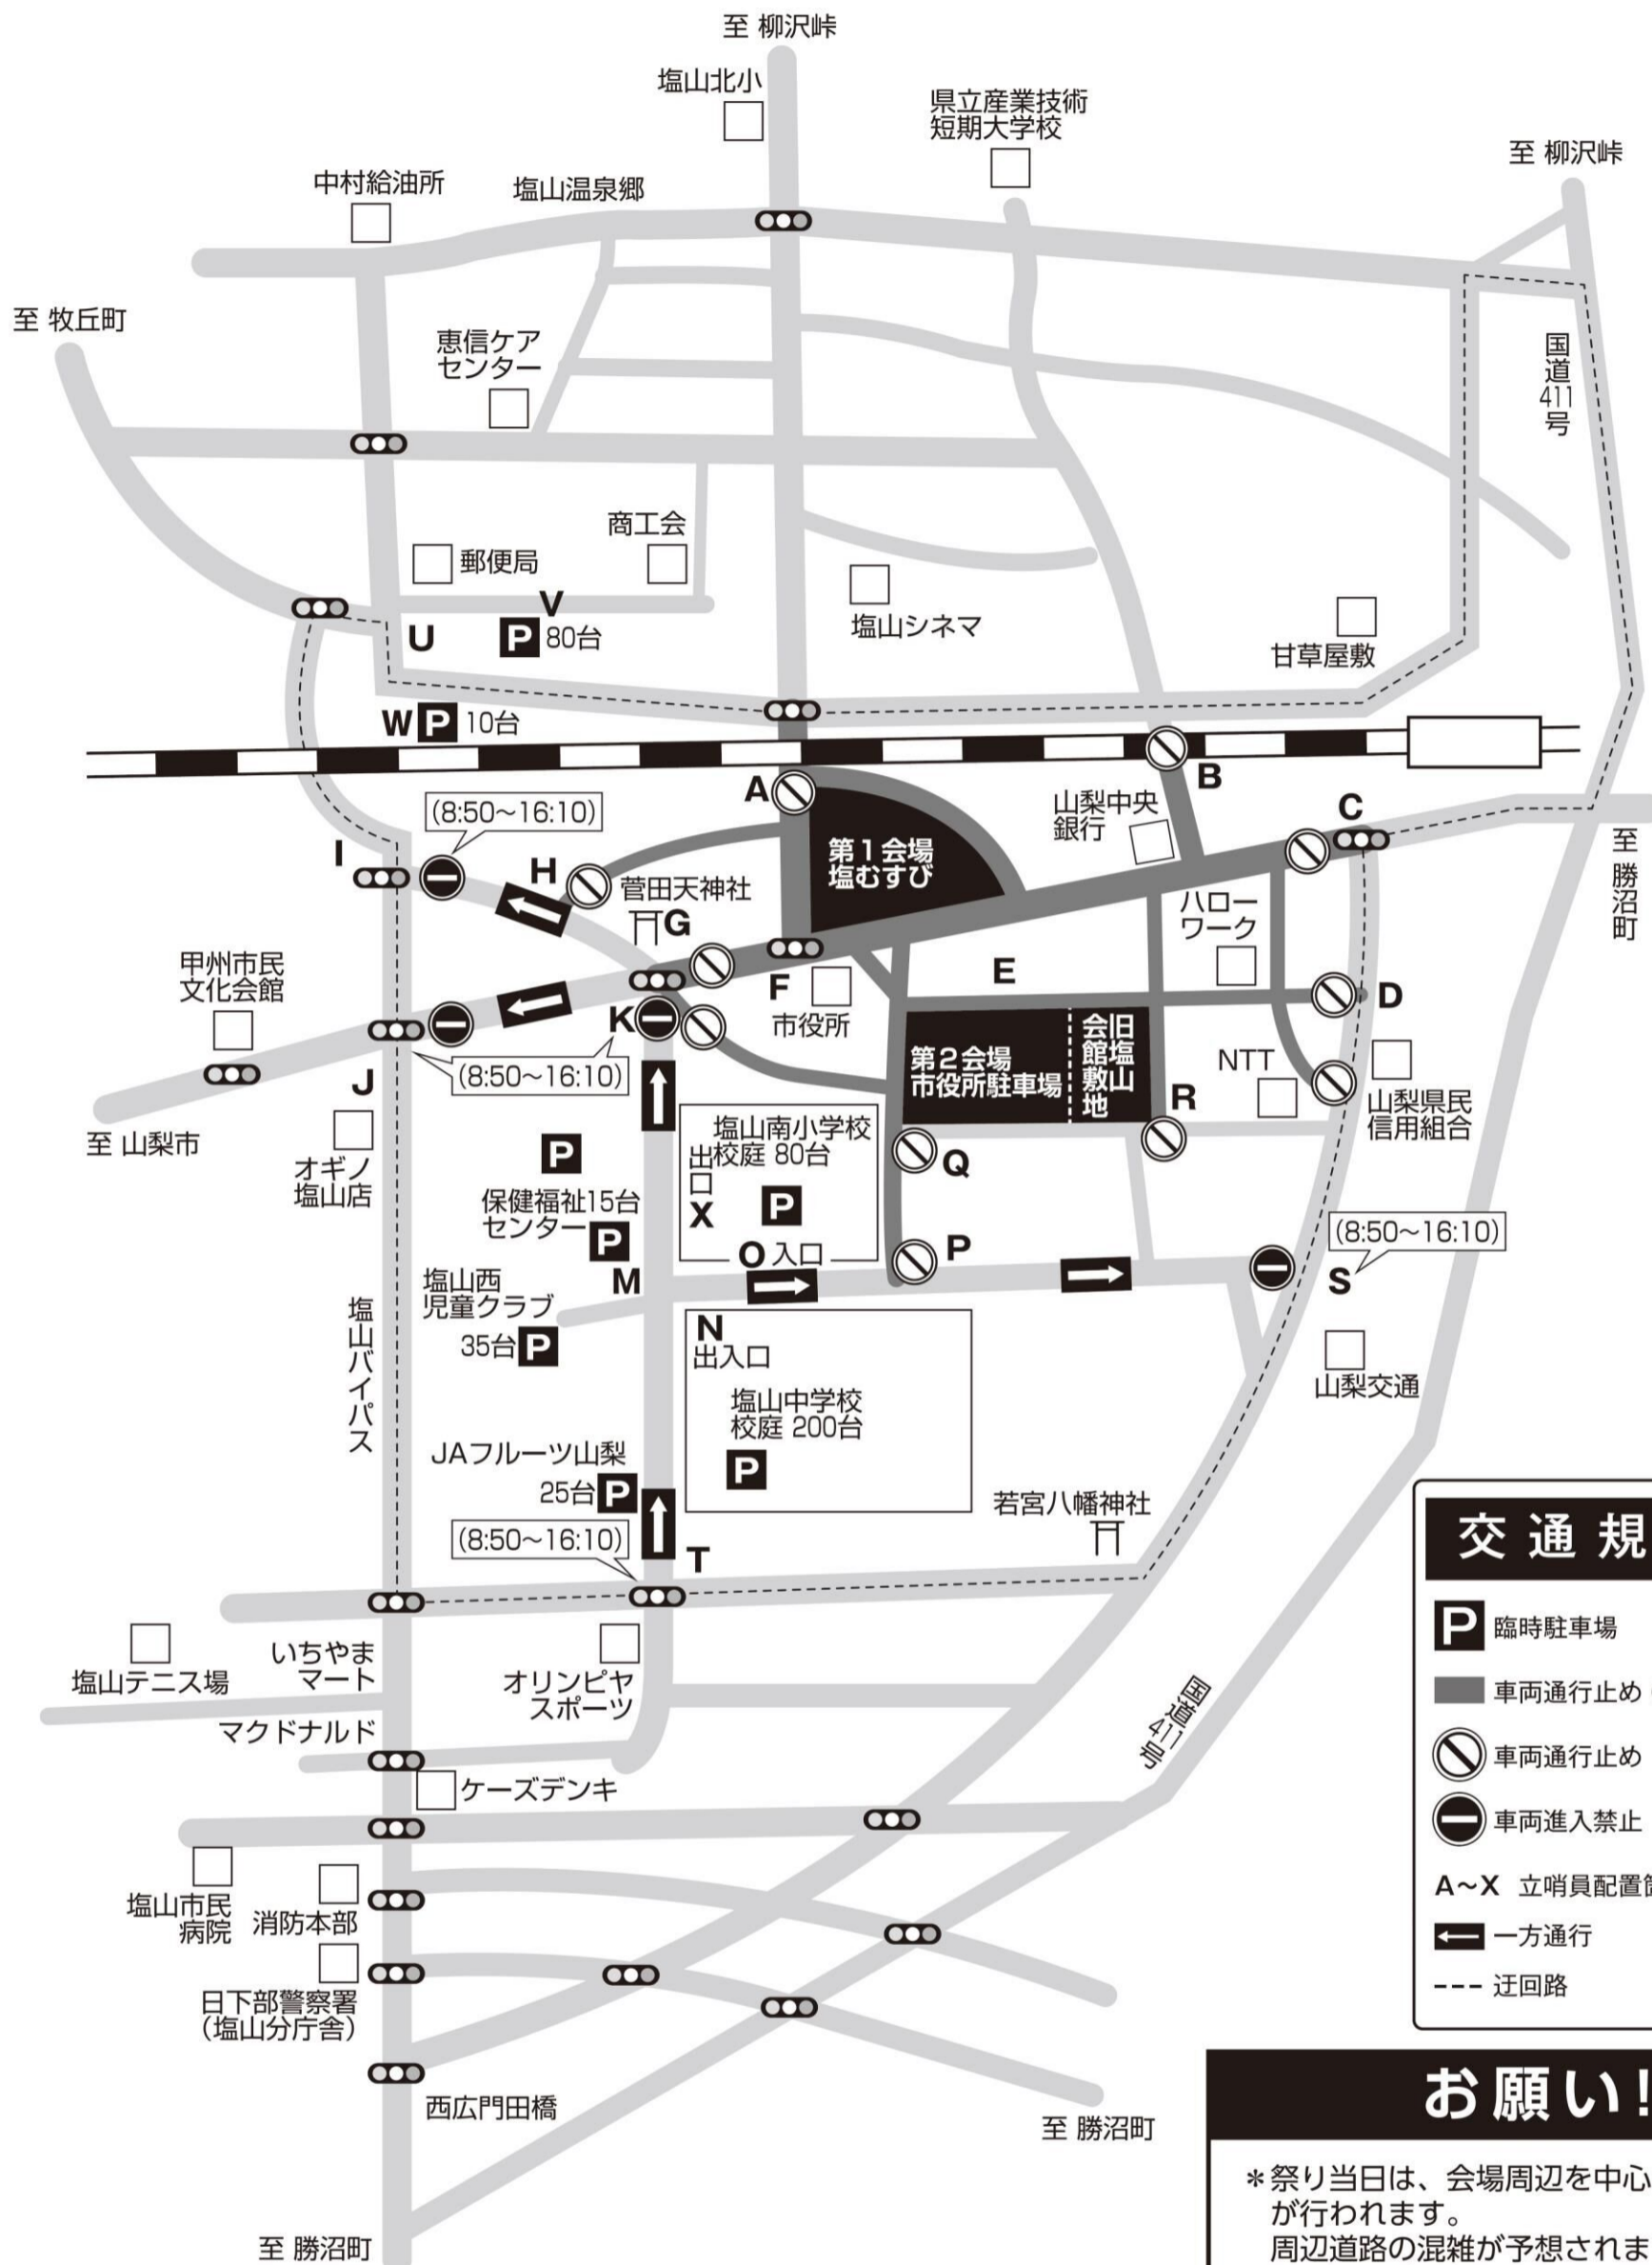

### 交通規制図

- P** 臨時駐車場
- 車両通行止め (8:50~16:10)
- ⊘** 車両通行止め
- ⊖** 車両進入禁止
- A~X** 立哨員配置箇所
- ←** 一方通行
- 迂回路