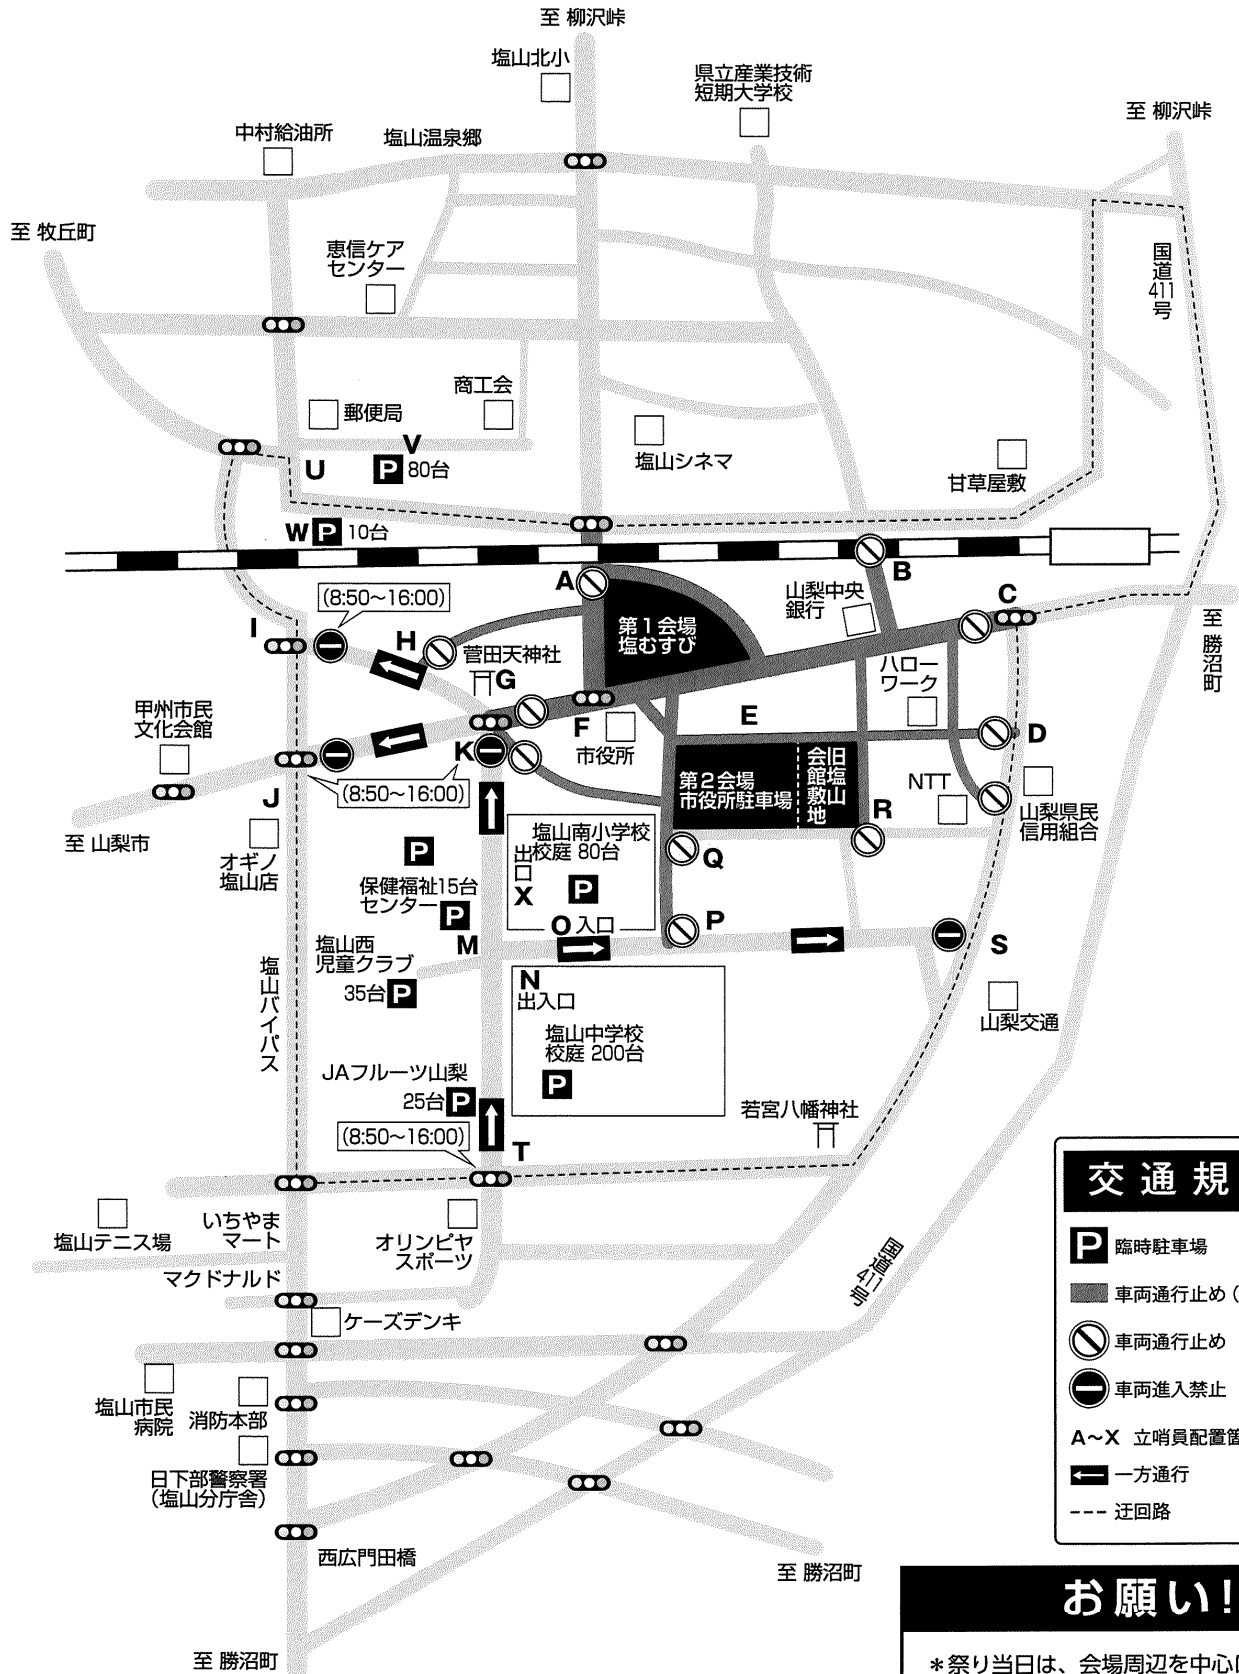

開催日：令和6年10月20日（日）

交通規制図

- P** 臨時駐車場
- 車両通行止め (8:50~16:10)
- ⊘ 車両通行止め
- ⊘ 車両進入禁止
- A~X 立哨員配置箇所
- ➡ 一方通行
- 迂回路

お願い!!

- * 祭り当日は、会場周辺を中心に交通規制が行われます。駐車場の不足や混雑が予想されますので、ご理解とご協力をお願いいたします。
- * 会場内でのゴミの分別と減量化と、環境美化にご協力下さい。
- * 運転される方は飲酒はできません。
- * 祭り会场上空において、ドローン・ラジコン等による飛行、撮影等を行うことはご遠慮ください。