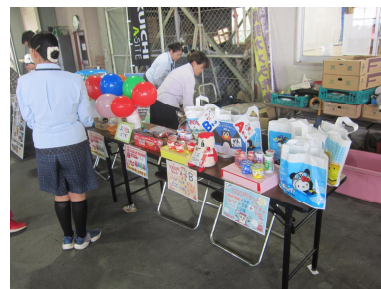

第39回 農業祭・文化祭のようす

餅・おかし投げ

くじ引き

手作り工芸出店

ジビエ焼肉試食

ミカン袋詰め

業者 (ヤクルト) 出店

合計20の出店等のコーナーがありました。

多くの皆様のご観覧ありがとうございました!

去る令和6年10月19日(土)に行われた『第39回農業祭・文化祭』には、たくさんの地域の皆様にご参加いただき、ありがとうございました。

J A小会議室
つるしびな等の展示

J A大会議室
書・花・絵画・工芸等の展示

大藤公民館和室
茶道体験

お知らせ 認知症サポート講座

甲州市出前講座「認知症サポート講座」のお知らせ
ご興味がある方は、ぜひご参加下さい。

日時：令和6年12月19日(木) 午前10時～11時30分