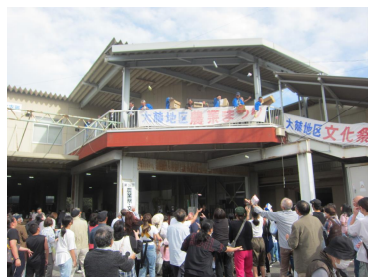

令和6年12月号

大藤公民館だより

今月の公民館使用予定

日	曜	時間	使用室	使用サークル及び団体
3	火	午後7時	和室	絵本クラブ
12	木	午後7時	和室	山梨むかしがたりの会
17	火	午後1時30分	大会議室	いきいき健幸教室
19	木	午前10時	大会議室	認知症サポート講座
24	火	午後1時30分	大会議室	大藤健幸隊
14・21	(土)	午前9時	大会議室	フォローアップ学習会

※他に変更があった場合は、掲示板でお知らせします。

第39回 農業祭・文化祭のようす

餅・おかし投げ

くじ引き

手作り工芸出店

ジビエ焼肉試食

ミカン袋詰め

業者 (ヤクルト) 出店

合計20の出店等のコーナーがありました。

多くの皆様のご観覧ありがとうございました!

去る令和6年10月19日(土)に行われた『第39回農業祭・文化祭』には、たくさんの地域の皆様にご参加いただき、ありがとうございました。

J A小会議室
つるしびな等の展示

J A大会議室
書・花・絵画・工芸等の展示

大藤公民館和室
茶道体験

お知らせ 認知症サポート講座

甲州市出前講座「認知症サポート講座」のお知らせ
ご興味がある方は、ぜひご参加下さい。

日時：令和6年12月19日(木) 午前10時～11時30分